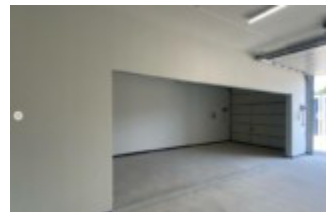

€ 135.000,00

Nèjbox Servicepark is goed bereikbaar vanuit Cuijk en alle omliggende kernen zoals: Haps, Oeffelt, Beugen, Sambeek, Sint Anthonis, Mill, Heumen, Boxmeer, Nijmegen, Gennep, Grave. Door haar centrale ligging in Cuijk - op de hoek van de Beerseweg en Bontsestraat - is het station op slechts 1 minuut lopen bereikbaar en...